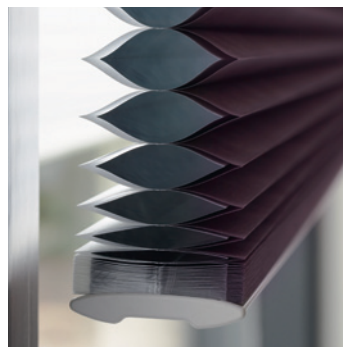

Det enkla är ofta det vackra

En fint veckad plisségardin tillför elegans och dämpar ljusinsläppet i rummet. Plissén finns i en mängd modeller som gör att den passar till de flesta fönstervarianter och storlekar. Med andra ord är den en av de mest allsidiga och flexibla solavskärmningslösningarna och hittar sin plats nästan överallt.

Plisségardiner

Det flexibla Deko Plus systemet erbjuder bland annat lösningar för trekantiga fönster och fönster där du vill dra gardinen upp från botten och ned från toppen.

Vacker energisparare

Den dubbla plisségardinen Duette® skapar med sina dolda linor en minimalistiskt stil för dig som föredrar det sparsmakade. Den är dessutom energieffektiv både på vintern och sommaren. Luftfickor mellan två lager väv gör att gardinen håller värmen inne vintertid medan den på sommaren skärmar av solen så att temperaturen i rummet kan hållas nere. Duette® skyddar också möbler och inredning från att blekas i solen.

Duette®

Nya Duette® Architella® är en av de mest energieffektiva solavskärmningsprodukterna på marknaden tack vare sina tre isolerande lager i dubbel väv.

Duettevävarna finns i en mängd olika färger och strukturer - både i transparent och mörkläggande väv.