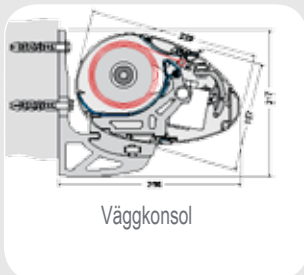

info@tvaakersmarkisen.se

www.tvaakersmarkisen.se

MARKISER | LAMELLGARDINER | PLISSÉGARDINER | RULLGARDINER | PERSIENNER | TRÄPERSIENNER

Infästningskonsolerna kan justeras något i sidled.

Integrerad skyddskåpa täcker både väv och vävrulle.

Frontprofil med plats för armar.

Väggkonsol

Takkonsol

Vinkelbeslag för takstol (tillval)

FAKTA

- Monteras med konsoler i vägg eller tak
- Justerbara infästningskonsoler för enkel montering
- Armfästen och leder i högkvalitativ aluminium
- Tredubbelt fjäderpaket som ger hög dukspänning
- Dubbla plastkapslade kablar i armleder förebygger korrosion
- Justerbar lutning ned till 90 grader
- Finns i eloxerad aluminium med grå (RAL 7035), brun (RAL8077), creme (RAL9001) eller vit (RAL 9016) pulverlack
- Grundutförande: Kabelbunden motor
- Markisduken är tillverkad av 100% akrylfiber och teflonimpregnerad mot smuts och vatten
- Välj mellan ca 300 vävdesigner
- Bredd: upp till 700 cm.
- Armlängd/utfall: 150, 200, 250, 300, 350 eller 400 cm