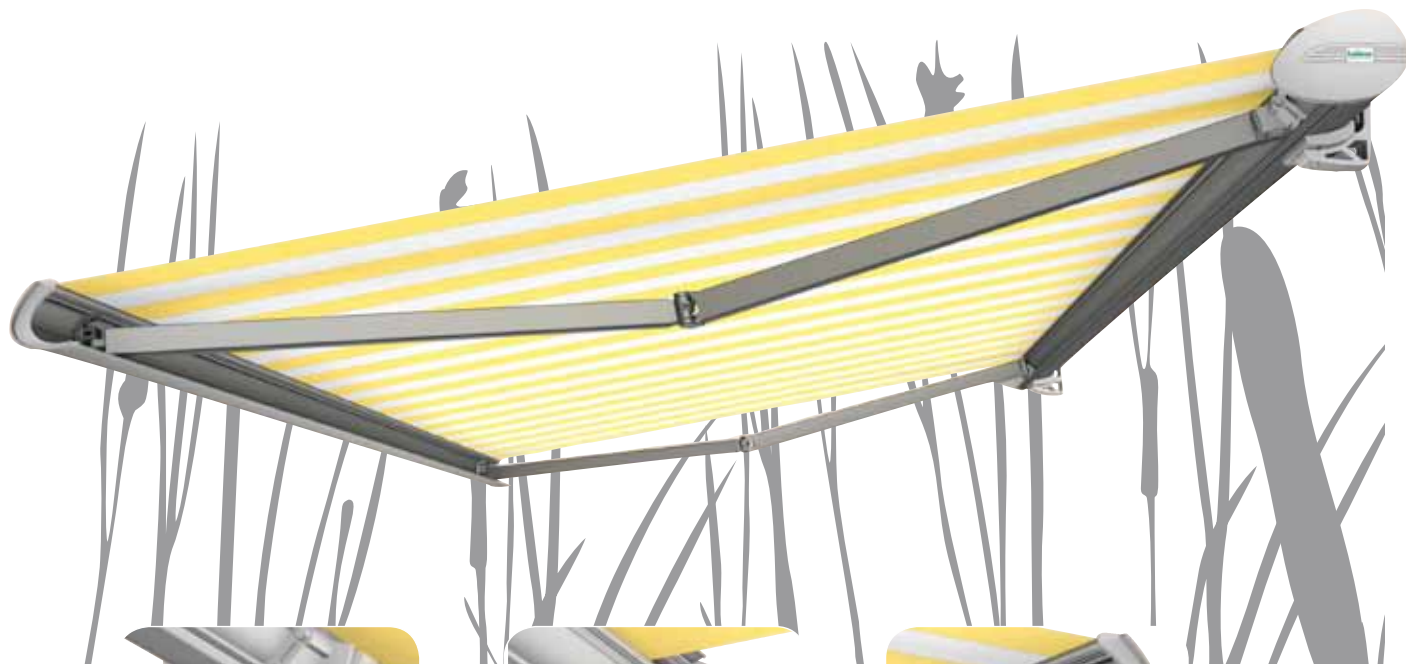

TOSKANA GRANDE™

TEWENS

TOSKANA GRANDE är en tysk kvalitetsmarkis med en design och prestanda utöver det vanliga.

Modern och tilltalande ellipsform. Helkassetten innesluter och skyddar såväl markisväv som markisens armar ifrån yttre påverkan.

info@tvaakersmarkisen.se

www.tvaakersmarkisen.se

MARKISER | LAMELLGARDINER | PLISSÉGARDINER | RULLGARDINER | PERSIENNER | TRÄPERSIENNER

Infästningskonsolerna kan justeras något i sidled.

Integrerad skyddskåpa täcker både väv och vävrulle.

Frontprofil med plats för armar.

Väggkonsol

Takkonsol

Vinkelbeslag för takstol (tillval)

FAKTA

- Monteras med konsoler i vägg eller tak
- Justerbara infästningskonsoler för enkel montering
- Armfästen och leder i högkvalitativ aluminium
- Tredubbelt fjäderpaket som ger hög dukspänning
- Dubbla plastkapslade kablar i armleder förebygger korrosion
- Justerbar lutning ned till 90 grader
- Finns i eloxerad aluminium med grå (RAL 7035), brun (RAL8077), creme (RAL9001) eller vit (RAL 9016) pulverlack
- Grundutförande: Kabelbunden motor
- Markisduken är tillverkad av 100% akrylfiber och teflonimpregnerad mot smuts och vatten
- Välj mellan ca 300 vävdesigner
- Bredd: upp till 700 cm.
- Armlängd/utfall: 150, 200, 250, 300, 350 eller 400 cm