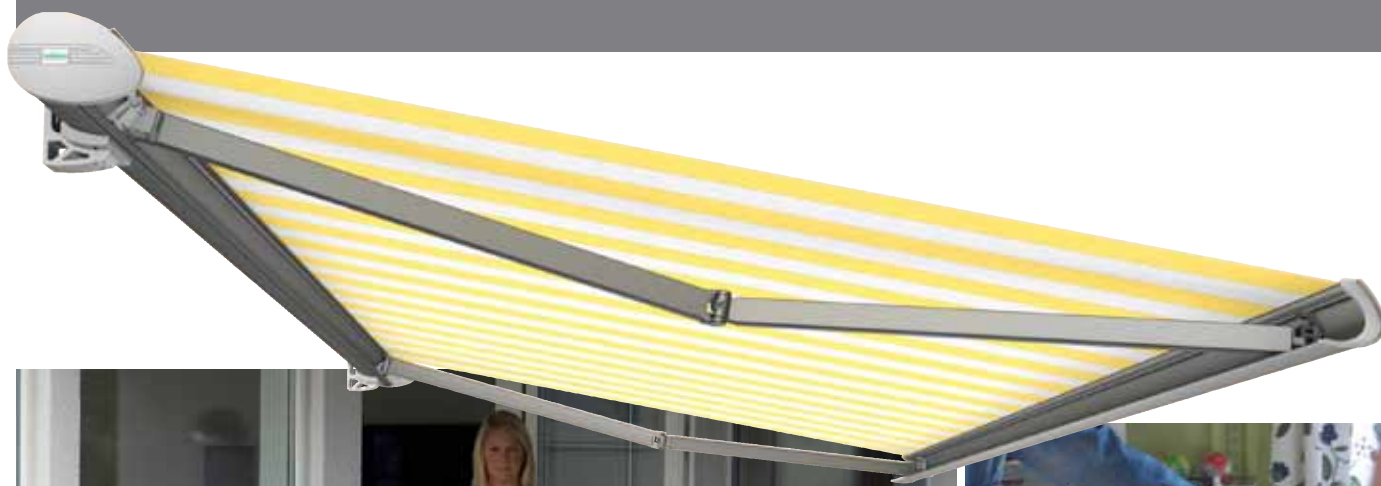

TOSKANA GRANDE™

TEWENS

TOSKANA GRANDE är en tysk kvalitetsmarkis med en design och prestanda utöver det vanliga.

Modern och tilltalande ellipsform. Helkassetten innesluter och skyddar såväl markisväv som markisens armar ifrån yttre påverkan.

Frontprofil med plats för armar.

Väggkonsol

Takkonsol

Vinkelbeslag för takstol (tillval)

FAKTA

- Monteras med konsoler i vägg eller tak
- Justerbara infästningskonsoler för enkel montering
- Armfästen och leder i högkvalitativ aluminium
- Tredubbelt fjäderpaket som ger hög dukspänning
- Dubbla plastkapslade kablar i armleder förebygger korrosion
- Justerbar lutning ned till 90 grader
- Finns i eloxerad aluminium med grå (RAL 7035), brun (RAL8077), creme (RAL9001) eller vit (RAL 9016) pulverlack
- Grundutförande: Kabelbunden motor
- Markisduken är tillverkad av 100% akrylfiber och teflonimpregnerad mot smuts och vatten
- Välj mellan ca 300 vävdesigner
- Bredd: upp till 700 cm.
- Armlängd/utfall: 150, 200, 250, 300, 350 eller 400 cm