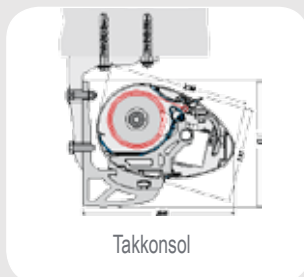

Frontprofil med plats för armar.

Väggkonsol

Takkonsol

Vinkelbeslag för takstol (tillval)

FAKTA

- Monteras med konsoler i vägg eller tak
- Justerbara infästningskonsoler för enkel montering
- Armfästen och leder i högkvalitativ aluminium
- Tredubbelt fjäderpaket som ger hög dukspänning
- Dubbla plastkapslade kablar i armleder förebygger korrosion
- Justerbar lutning ned till 90 grader
- Finns i eloxerad aluminium med grå (RAL 7035), brun (RAL8077), creme (RAL9001) eller vit (RAL 9016) pulverlack
- Grundutförande: Kabelbunden motor
- Markisduken är tillverkad av 100% akrylfiber och teflonimpregnerad mot smuts och vatten
- Välj mellan ca 300 vävdesigner
- Bredd: upp till 700 cm.
- Armlängd/utfall: 150, 200, 250, 300, 350 eller 400 cm