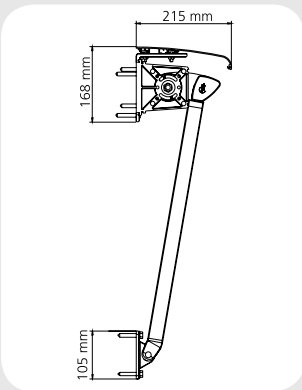

Justerbar fjäderspänning i fall-armarna ger rätt dukspänning.

Skyddande aluminiumtak (tillval).

FAKTA

- Monteras med konsoler i vägg eller tak
- Armfästen och leder i eloxerad aluminium
- Kraftig frontprofil ger optimal dukspänning
- Tjockt dukrör möjliggör ökad bredd
- Grundutförande: vev
- Markisduken är tillverkad av 100% akrylfiber och teflonimpregnerad mot smuts och vatten
- Välj mellan ca 300 vävdesigner
- Välj mellan rak kappa eller volang (kappan är löstagbar)
- Armutfall: 60, 70, 80, 90, 100, 110, 120, 130 och 140 cm
- Bredd: upp till 700 cm per enhet
- Seriekoppling: upp till 25 meter med motor