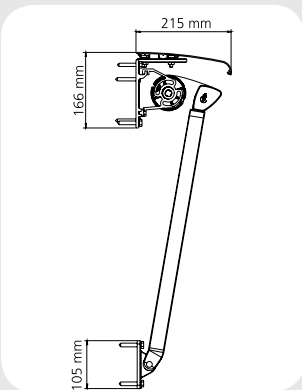

Justerbar fjäderspänning i fall-armarna ger rätt dukspänning.

Skyddande aluminiumtak (tillval).

FAKTA

- Monteras med konsoler i vägg eller tak
- Armfästen och leder i eloxerad aluminium
- Kraftig frontprofil ger optimal dukspänning
- Tjockt dukrör möjliggör ökad bredd
- Grundutförande: vev
- Markisduken är tillverkad av 100% akrylfiber och teflonimpregnerad mot smuts och vatten
- Välj mellan ca 300 vävdesigner
- Välj mellan rak kappa eller volang (kappan är löstagbar)
- Armutfall: 60, 70, 80, 90, 100, 110, 120, 130 och 140 cm
- Bredd: upp till 700 cm per enhet
- Seriekoppling: upp till 25 meter med motor